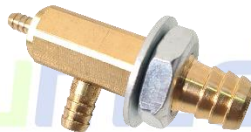

BRAZO COMPENZADO DE LAMPARA

- Diámetro exterior bocina 40 mm
- Diámetro interior de poste 40 mm x 2
- Diámetro interior para lampara 22 mm
- Longitud de poste 57 cm

CABECERA MULTIARTICULADA

- Regulable en altura
- Regulable en angulación

MANIJA DE FRENO NEUMATICO

VALVULA DE FRENO NEUMATICO

LLAVE DE PASO PALANCA 5 mm

LLAVE DE PASO PERILLA EN F

VALVULA RETRACTORA

VALVULA DE SUCCIÓN

MANOMETRO LINEAL

- Graduación en libras y Bar

PORTA VASO 3 EN 1 VERDE

- Porta vaso – servilletero – bandeja
- Diámetro de poste: 42 – 45 mm

PORTA VASO 3 EN 1 BLANCO

- Porta vaso – servilletero – bandeja
- Diámetro de poste: 42 – 45 mm

SOPORTE CAJA DE CONTROL ALUMINIO